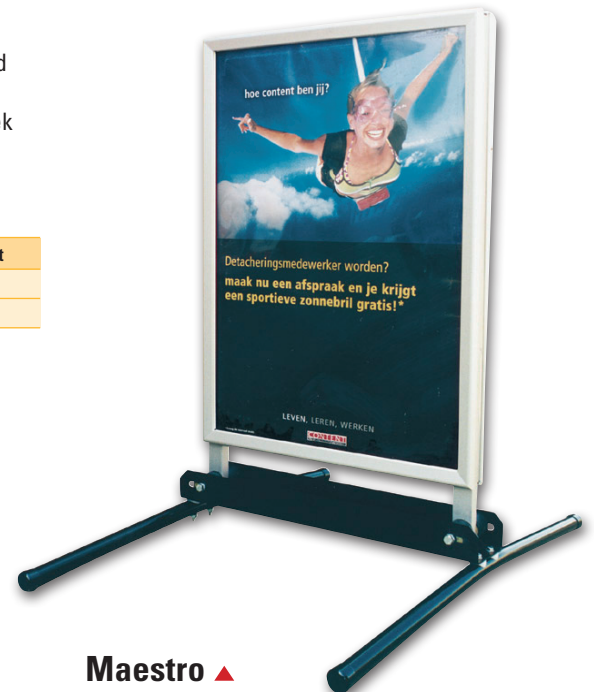

Poster+ ◀

- super waterdicht en zeer goed bestand tegen wind
- u wisselt de poster heel snel door uniek wisselmechanisme
- chique design door halfronde zijanten
- in zwart of aluminium geleverd

type	posterformaat	gewicht
SA 2120	830 x 1220 (±A0)	27 kg
SA 2160*	1200 x 1600	54 kg
SA 2176	1200 x 1760	56 kg

(*) : de SA 2160 heeft een levertijd van 3 weken

UNIEK

Poster ◀

- super waterdicht en zeer goed bestand tegen wind
- u wisselt de poster heel snel door uniek wisselmechanisme
- licht van gewicht
- in zwart geleverd

type	posterformaat	gewicht
SA 23080	594 x 840 (A1)	13 kg
SA 23100	700 x 1000	16 kg

Klik en Klik Budget ▶

- met handige kliklijsten voor snel wisselen
- de Klik heeft verstekhoeken, de Klik Budget heeft ronde chromé hoeken
- als optie is een topkaart leverbaar
- uit geanodiseerd aluminium

Maestro ▲

- met handige kliklijsten voor snel wisselen
- zwarte rubbers houden de display in positie
- uit geanodiseerd aluminium én met zwart onderstel

type	posterformaat	gewicht
SX 80	594 x 840 (A1)	20 kg
SX 100	700 x 1000	26 kg
SX 120	840 x 1188 (A0)	37 kg